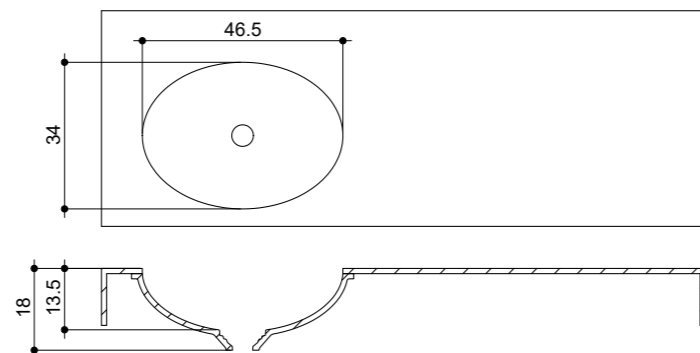

Wey 46

Top con lavabo termoformato integrato
Dupont™ Corian® colore Glacier White

Top with integrated thermoformed washbasin
Dupont™ Corian® Glacier White colour

Caratteristiche_Features:

Lavabo integrato Wey 46
Dim: 46,5 x 34 h.13,5 cm
Con troppo pieno

Integrated washbasin Wey 46
Size: 46,5 x 34 h.13,5 cm
With overflow

Top Wing con lavabo Wey 46 integrato.
Altezza: 1,2 cm

Top Wing with integrated washbasin Wey 46
Height: 1,2 cm.

Top Glam con lavabo Wey 46 integrato.
Altezza: da 5 a 15 cm.

Top Glam with integrated washbasin Wey 46.
Height: from 5 to 15 cm.

Note tecniche_Technical notes:

Al momento dell'ordine, indicare:

- modello e misura esatta del top
- la posizione esatta del lavabo rispetto al top
- posizione del foro per rubinetto (se richiesto)
- posizione dell'asola portasciugamani (se richiesto)

When ordering, please indicate:

- exact model and measure of the top
- exact washbasin position referred to the top
- hole position for the tap (if required)
- hole position for the towel (if required)