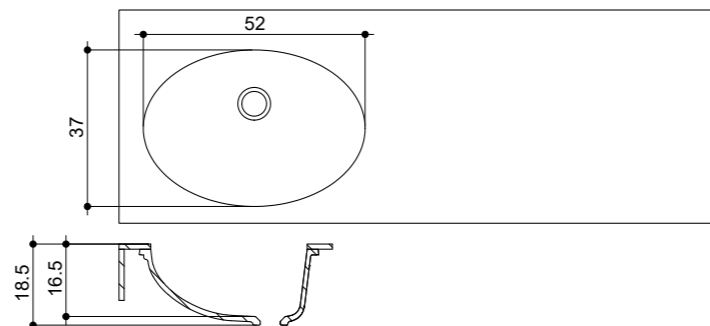

Mod 52

Top con lavabo termoformato integrato
Dupont™ Corian® colore Glacier White

Top with integrated thermoformed washbasin
Dupont™ Corian® Glacier White colour

Caratteristiche_Features:

Lavabo integrato Mod 52
Dim: 52 x 37 h.16,5 cm
Con troppo pieno

Integrated washbasin Mod 52
Size: 52 x 37 h.16,5 cm
With overflow

Top Wing con lavabo Mod 52 integrato.
Altezza: 1,2 cm

Top Wing with integrated washbasin Mod 52.
Height: 1,2 cm.

Top Glam con lavabo Mod 52 integrato.
Altezza: da 5 a 15 cm.

Top Glam with integrated washbasin Mod 52.
Height: from 5 to 15 cm.

Note tecniche_Technical notes:

Al momento dell'ordine, indicare:

- modello e misura esatta del top
- la posizione esatta del lavabo rispetto al top
- posizione del foro per rubinetto (se richiesto)
- posizione dell'asola portasciugamani (se richiesto)