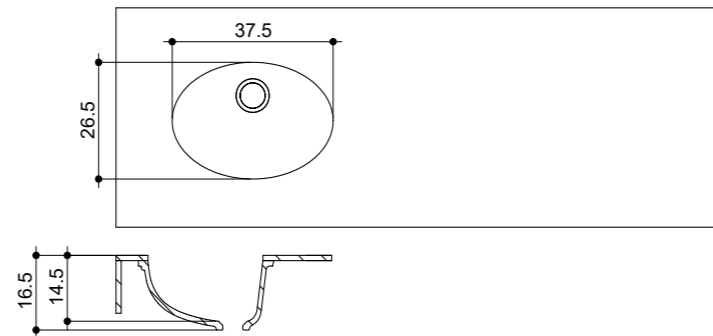

Mod 37

Top con lavabo termoformato integrato
Dupont™ Corian® colore Glacier White

Top with integrated thermoformed washbasin
Dupont™ Corian® Glacier White colour

Caratteristiche_Features:

Lavabo integrato Mod 37
Dim: 37,5 x 26,5 h.14,5 cm
Con troppo pieno

Integrated washbasin Mod 37
Size: 37,5 x 26,5 h.14,5 cm
With overflow

Top Wing con lavabo Mod 37 integrato.
Altezza: 1,2 cm

Top Wing with integrated washbasin Mod 37.
Height: 1,2 cm.

Top Glam con lavabo Mod 37 integrato.
Altezza: da 5 a 15 cm.

Top Glam with integrated washbasin Mod 37.
Height: from 5 to 15 cm.

Note tecniche_Technical notes:

Al momento dell'ordine, indicare:

- modello e misura esatta del top
- la posizione esatta del lavabo rispetto al top
- posizione del foro per rubinetto (se richiesto)
- posizione dell'asola portasciugamani (se richiesto)