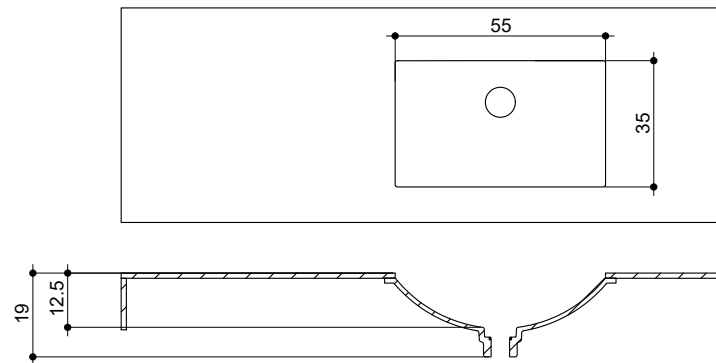

Typ 55

Top con lavabo termoformato integrato
Krion® K-Life colore Snow White

Top with integrated thermoformed washbasin
Krion® K-Life Snow White colour

Caratteristiche_Features:

Lavabo integrato Typ 55
Dim: 55 x 35 h.12,5 cm
Con troppo pieno

Integrated washbasin Typ 55
Size: 55 x 35 h.12,5 cm
With overflow

Top Slim con lavabo Typ 55 integrato.
Altezza: 1,2 cm

Top Slim with integrated washbasin Typ 55.
Height: 1,2 cm.

Top Flap con lavabo Typ 55 integrato.
Altezza: da 5 a 15 cm.

Top Flap with integrated washbasin Typ 55.
Height: from 5 to 15 cm.

Note tecniche_Technical notes:

Al momento dell'ordine, indicare:

- modello e misura esatta del top
- la posizione esatta del lavabo rispetto al top
- posizione del foro per rubinetto (se richiesto)
- posizione dell'asola portasciugamani (se richiesto)

When ordering, please indicate:

- exact model and measure of the top
- exact washbasin position referred to the top
- hole position for the tap (if required)
- hole position for the towel (if required)