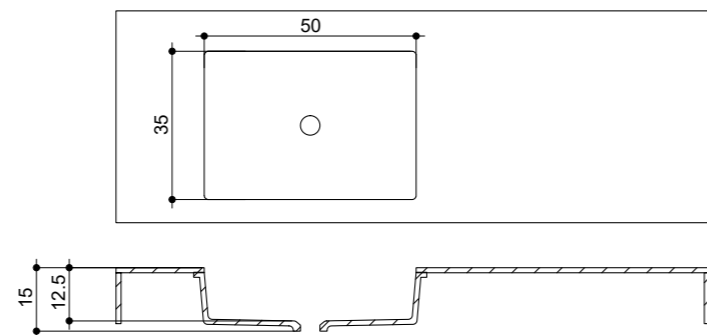

Loy 50

Top con lavabo termoformato integrato
Krion® K-Life colore Snow White

Top with integrated thermoformed washbasin
Krion® K-Life Snow White colour

Caratteristiche_Features:

Lavabo integrato Loy 50
Dim: 50 x 35 h.12,5 cm
Senza troppo pieno

Integrated washbasin Loy 50
Size: 50 x 35 h.12,5 cm
Without overflow

Top Slim con lavabo Loy 50 integrato.
Altezza: 1,2 cm

Top Slim with integrated washbasin Loy 50.
Height: 1,2 cm.

Top Flap con lavabo Loy 50 integrato.
Altezza: da 5 a 15 cm.

Top Flap with integrated washbasin Loy 50.
Height: from 5 to 15 cm.

Note tecniche_Technical notes:

Al momento dell'ordine, indicare:

- modello e misura esatta del top
- la posizione esatta del lavabo rispetto al top
- posizione del foro per rubinetto (se richiesto)
- posizione dell'asola portasciugamani (se richiesto)

When ordering, please indicate:

- exact model and measure of the top
- exact washbasin position referred to the top
- hole position for the tap (if required)
- hole position for the towel (if required)