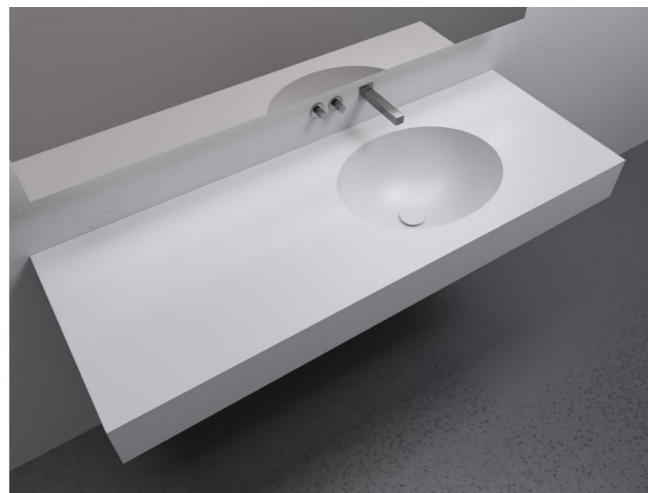

Mir 46

Top con lavabo termoformato integrato
Krion® K-Life colore Snow White

Top with integrated thermoformed washbasin
Krion® K-Life Snow White colour

Caratteristiche_Features:

Lavabo integrato Mir 46
Dim: 46 x 37 h. 17 cm
Senza troppo pieno

Integrated washbasin Mir 46
Size: 46 x 37 h.17 cm
Without overflow

Top Slim con lavabo Mir 46 integrato.
Altezza: 1,2 cm

Top Slim with integrated washbasin Mir 46.
Height: 1,2 cm.

Top Flap con lavabo Mir 46 integrato.
Altezza: da 5 a 15 cm.

Top Flap with integrated washbasin Mir 46.
Height: from 5 to 15 cm.

Note tecniche_Technical notes:

Al momento dell'ordine, indicare:

- modello e misura esatta del top
- la posizione esatta del lavabo rispetto al top
- posizione del foro per rubinetto (se richiesto)
- posizione dell'asola portasciugamani (se richiesto)