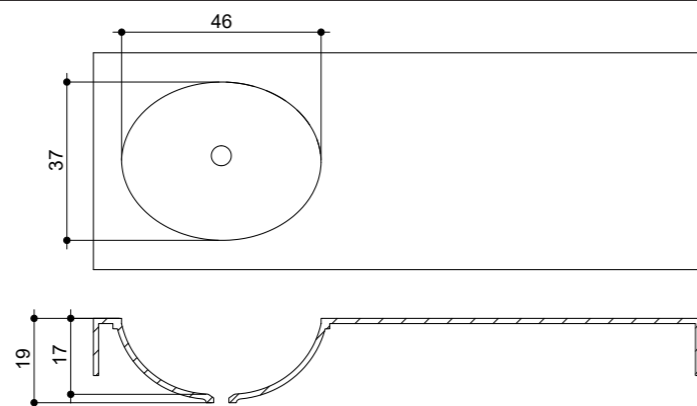

Mir 46

Top con lavabo termoformato integrato
Krion® K-Life colore Snow White

Top with integrated thermoformed washbasin
Krion® K-Life Snow White colour

Caratteristiche_Features:

Lavabo integrato Mir 46
Dim: 46 x 37 h. 17 cm
Senza troppo pieno

Integrated washbasin Mir 46
Size: 46 x 37 h.17 cm
Without overflow

Top Slim con lavabo Mir 46 integrato.
Altezza: 1,2 cm

Top Slim with integrated washbasin Mir 46.
Height: 1,2 cm.

Top Flap con lavabo Mir 46 integrato.
Altezza: da 5 a 15 cm.

Top Flap with integrated washbasin Mir 46.
Height: from 5 to 15 cm.

Note tecniche_Technical notes:

Al momento dell'ordine, indicare:

- modello e misura esatta del top
- la posizione esatta del lavabo rispetto al top
- posizione del foro per rubinetto (se richiesto)
- posizione dell'asola portasciugamani (se richiesto)

When ordering, please indicate:

- exact model and measure of the top
- exact washbasin position referred to the top
- hole position for the tap (if required)
- hole position for the towel (if required)