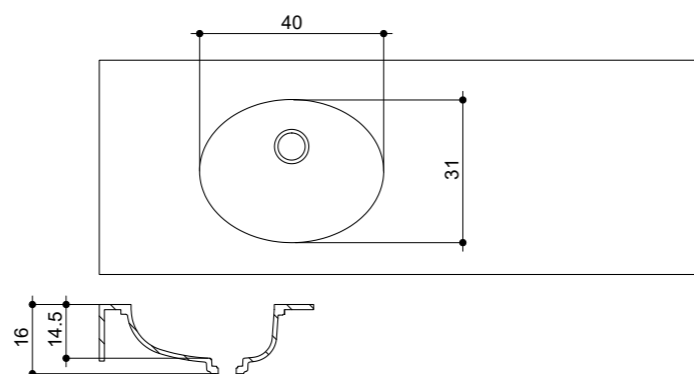

Mir 40

Top con lavabo termoformato integrato
Krion® K-Life colore Snow White

Top with integrated thermoformed washbasin
Krion® K-Life Snow White colour

Caratteristiche_Features:

Lavabo integrato Mir 40
Dim: 40 x 31 h.14,5 cm
Senza troppo pieno

Integrated washbasin Mir 40
Size: 40 x 31 h.14,5 cm
Without overflow

Top Slim con lavabo Mir 40 integrato.
Altezza: 1,2 cm

Top Slim with integrated washbasin Mir 40.
Height: 1,2 cm.

Top Flap con lavabo Mir 40 integrato.
Altezza: da 5 a 15 cm.

Top Flap with integrated washbasin Mir 40.
Height: from 5 to 15 cm.

Note tecniche_Technical notes:

Al momento dell'ordine, indicare:

- modello e misura esatta del top
- la posizione esatta del lavabo rispetto al top
- posizione del foro per rubinetto (se richiesto)
- posizione dell'asola portasciugamani (se richiesto)

When ordering, please indicate:

- exact model and measure of the top
- exact washbasin position referred to the top
- hole position for the tap (if required)
- hole position for the towel (if required)